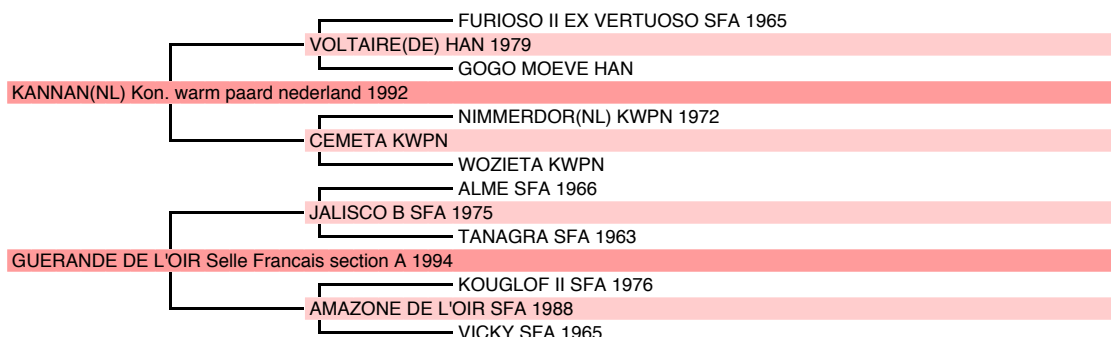

OPEA DE FONTROSE

Selle Francais section A Femelle Bai 2002 Pouliniere

Naisseur S.A. EQUITATION PROMOTIONS

SAUT D'OBSTACLES : BSO +16(0.38)

	Père	ISO 178(2004)	Etalon privé, BSO +28(0.98)
1992	KANNAN (NL) Kon. warm paard nederland, Noir pangare		
1998	KANNAN'S GIRL Z (BE) Zangersheide, F, Bai de HATSU VAN ST MAARTEN Cheval de sport belge par DIMENOS Hannoveraner	ISO 143(2008) 6.5 Pts TAS	8 prod., BSO +17(0.61)
1999	PICCOBELLO DU VAL DE GEER (BE) Cheval de sport belge, F, Bai de NIAGARA DU VAL DU GEER Origine étrangère selle par SKIPPY II	ISO 148(2006) JC SO 6 ans	2 prod., BSO +23(0.55)
1999	PREVERT VAN SINT MAARTEN (BE) Belgian warmblood, H, Bai fonce de MYRTILLE DES HAYETTES Origine étrangère selle par ELTON Cheval de selle étranger	ISO 153(2008) JC SO 6 ans	BSO +22(0.56)
2000	ALANA RS (BE) Belgian warmblood, F, Bai de ULANA Belgian warmblood par POLIDIKTUS VAN DE HELLE (BE) Belgian warmblood	ISO 147(2006) JC SO 6 ans	BSO +18(0.54)
2000	ALASCIO VAN DE BOCHTEN (BE) Belgian warmblood, H, Alezan de LASKIA Belgian warmblood par LYS DE DARMEN	ISO 149(2009)	BSO +21(0.54)
2000	QUIRINA DU REVAUX (BE) Cheval de sport belge, F, Bai de LANZAROTE DE LA TOURETTE Cheval de sport belge par TEXAS Cheval de selle étranger	ISO 139(2007) 4 Pts TAS	BSO +19(0.56)
2000	QUIRINAL DE LA BASTIDE (BE) Cheval de sport belge, H, Noir de TANAGRA (BE) Pur sang par WALIVER DREAM (GB) Pur sang	ICC 149(2009) ISO 105(2009)	BCC +21(0.27)
2001	BA BELLE VAN'T ROOSAKKER (BE) Belgian warmblood, F, Noir melange de LA BELLE VAN SOMBEKE Belgian warmblood par GOLIATH Rheinisches warmblut	ISO 146(2009) JC SO 5 ans	3 prod., BSO +21(0.58)
2001	BABBE VAN'T ROOSAKKER (BE) Belgian warmblood, F, Bai de USHA VAN'T ROOSAKKER Belgian warmblood par CHIN CHIN (DE) Holsteiner warmblut	ISO 145(2009) JC SO 5 ans	2 prod., BSO +24(0.55)
2001	BEVERLY (BE) Belgian warmblood, F, Bai de VITCHELLI Belgian warmblood par DARCO (BE) Belgian warmblood	ISO 141(2008) JC SO 6 ans	BSO +24(0.54)
2001	BRIDGIT (BE) Belgian warmblood, F, Alezan brulé de ADORA Origine étrangère selle par PION Cheval de selle étranger	ISO 147(2008) 4 Pts TAS	1 prod., BSO +21(0.51)
2001	NEFERTITI DE SAFRAY , H, Bai de ICARIE DE SAFRAY par QREDO DE PAULSTRA	ISO 145(2009) JC SO 6 ans	BSO +25(0.59)
2001	NEO D'AUNOU , M, Bai de DIRKA DE REVEL par PAPILLON ROUGE	ISO 139(2008) JC SO 5 ans	Etalon privé, BSO +23(0.6)
2001	NETEBE DE VIRTON , F, Bai de DRAGEE DU MADON par OTHELO D'AUBRY	ISO 143(2007) JC SO 6 ans	1 prod., BSO +21(0.58)
2001	NIKEL DE PRESLE Cheval de selle (fact.SF), H, Gris de Q'HORNADA PIERRE Anglo-Arabe par FENNEC Anglo-Arabe	ISO 163(2009) Mod All	BSO +20(0.61)
2001	NINA PIERREVILLE , F, Alezan de BELLE PIERREVILLE par ALME	ISO 142(2008) JC SO 6 ans	Poulinière, BSO +21(0.58)
2001	NINO DES BUISSONNETS , H, Bai de HERMINE DU PRELET par NARCOS II	ISO 151(2009) JC SO 4 ans	BSO +25(0.58)
2001	RIVA (BE) Cheval de sport belge, F, Alezan de ORIENTALE DB (BE) Belgian warmblood par JUS DE POMME (BE) Belgian warmblood	ISO 139(2008) JC SO 6 ans	2 prod., BSO +20(0.56)
2002	CABALERO VD DOORNAKERS (BE) Belgian warmblood, H, Alezan brulé de WENDELINA VD DOORNAKERS (BE) Belgian warmblood par DARCO (BE) Belgian warmblood	ISO 142(2009)	BSO +28(0.53)
2002	O'BRION DU PLESSIS , M, Noir pangare de EMBLEME DU PLESSIS par ROSIRE	ISO 150(2009) JC SO 6 ans	Etalon privé, BSO +27(0.59)
2002	OBSTINATION Selle Francais section B, F, Noir pangare de VLADIMA par KING'S ROAD Pur sang	ISO 142(2008) JC SO 6 ans	Poulinière, BSO +18(0.58)
2002	OH UNE PRINCE , F, Bai de KATALYNE D'OPAL par VAS Y DONC LONGANE	ISO 140(2008) JC SO 6 ans	BSO +23(0.56)
2002	OLIDAY D'IRA Selle Francais section B, M, Bai de GRISELDA par ROSIRE	ISO 141(2009)	BSO +24(0.58)
2002	ORIGINAL DU PLESSIS , M, Alezan de ULANE DU PLESSIS par NARCOS II	ISO 148(2007) JC SO 6 ans	BSO +26(0.6)
2002	OTHELLO DU PHARE , M, Bai de FLUTE ENCHANTEE par LIEU DE RAMPAN	ISO 139(2009) JC SO 6 ans	Etalon privé, BSO +21(0.57)
2002	OUJDA DES MALAIS , F, Bai de DJEDDA DES MALAIS par PAPILLON ROUGE	ISO 143(2009) JC SO 6 ans	BSO +28(0.59)
2002	OUF DU PLESSIS Selle Francais section B, H, Alezan de VANESSE II Connemara par MAC DUFF (IE) Connemara	ISO 146(2008) JC SO 6 ans	BSO +13(0.56)
2002	OURKAMAN DU ROZEL Selle Francais section B, M, Bai de QUINTE DU ROZEL par ELF III	ISO 139(2008) JC SO 6 ans	BSO +22(0.6)